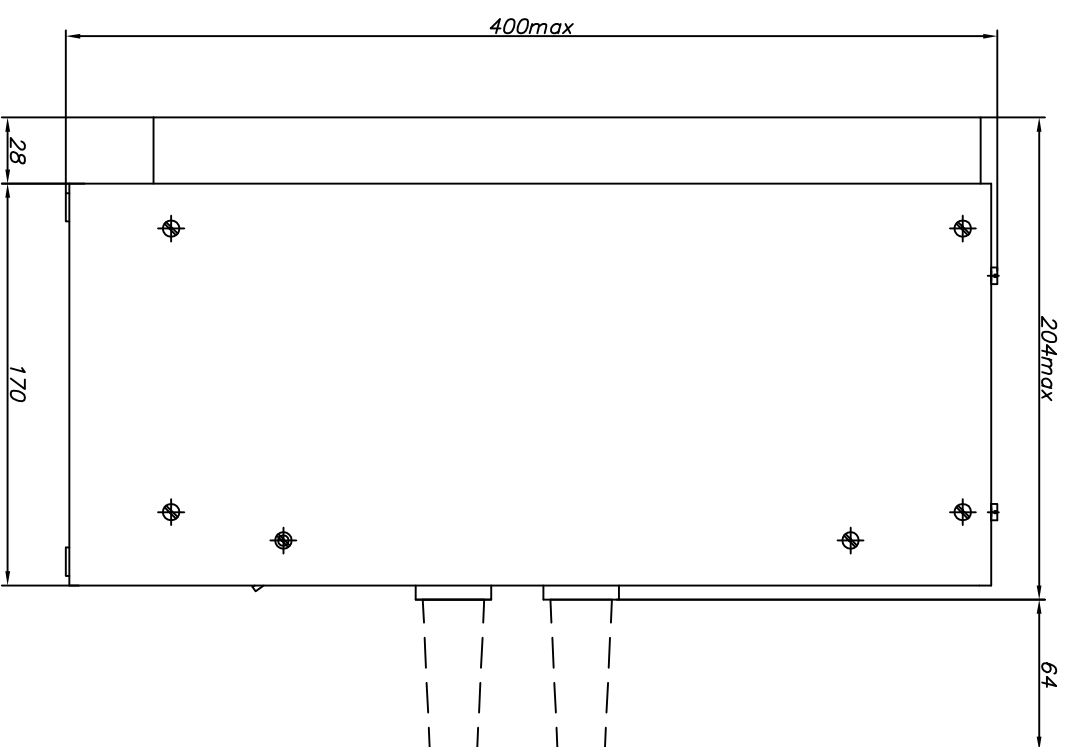

Зарядное устройство ЗУ 20 Габаритный чертеж

Приложение Г

Продолжение приложения Г

Зарядное устройство ЗУ 20 Габаритный чертеж