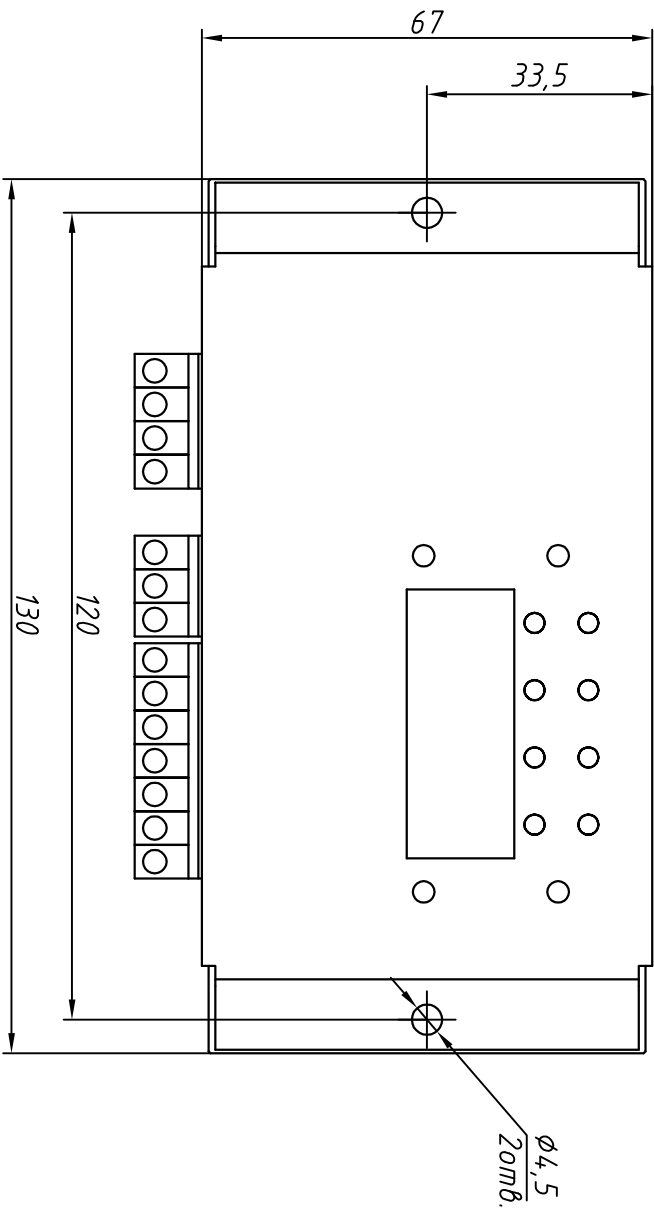

Цифровой регулятор частоты ЦРЧ-7
Габаритный чертеж

Наименование	Кол-во	Сечение, мм ²	Длина снятия изоляции, мм
Зажим винтовой	14	2,5таx	8