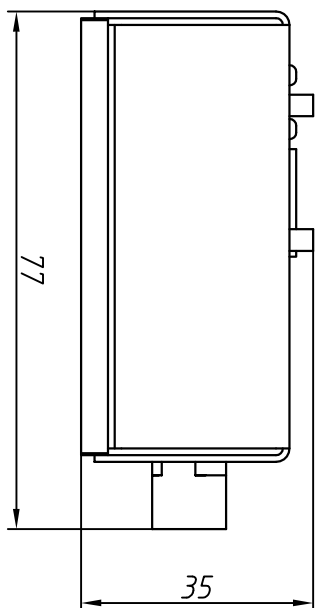

Цифровой регулятор частоты ЦРЧ-7
Габаритный чертеж

Наименование	Кол-во	Сечение, мм ²	Длина снятия изоляции, мм
Зажим винтовой	14	2,5таx	8