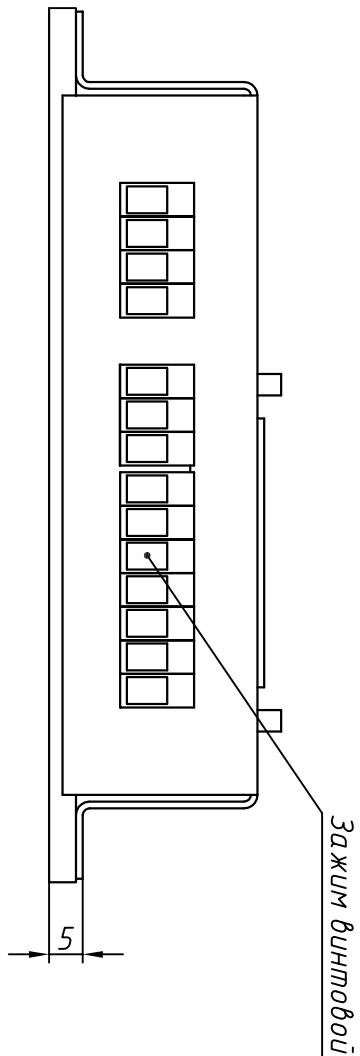

Цифровой регулятор частоты ЦРЧ-7
Габаритный чертеж

Наименование	Кол-во	Сечение, мм ²	Длина снятия изоляции, мм
Зажим винтовой	14	2,5таx	8